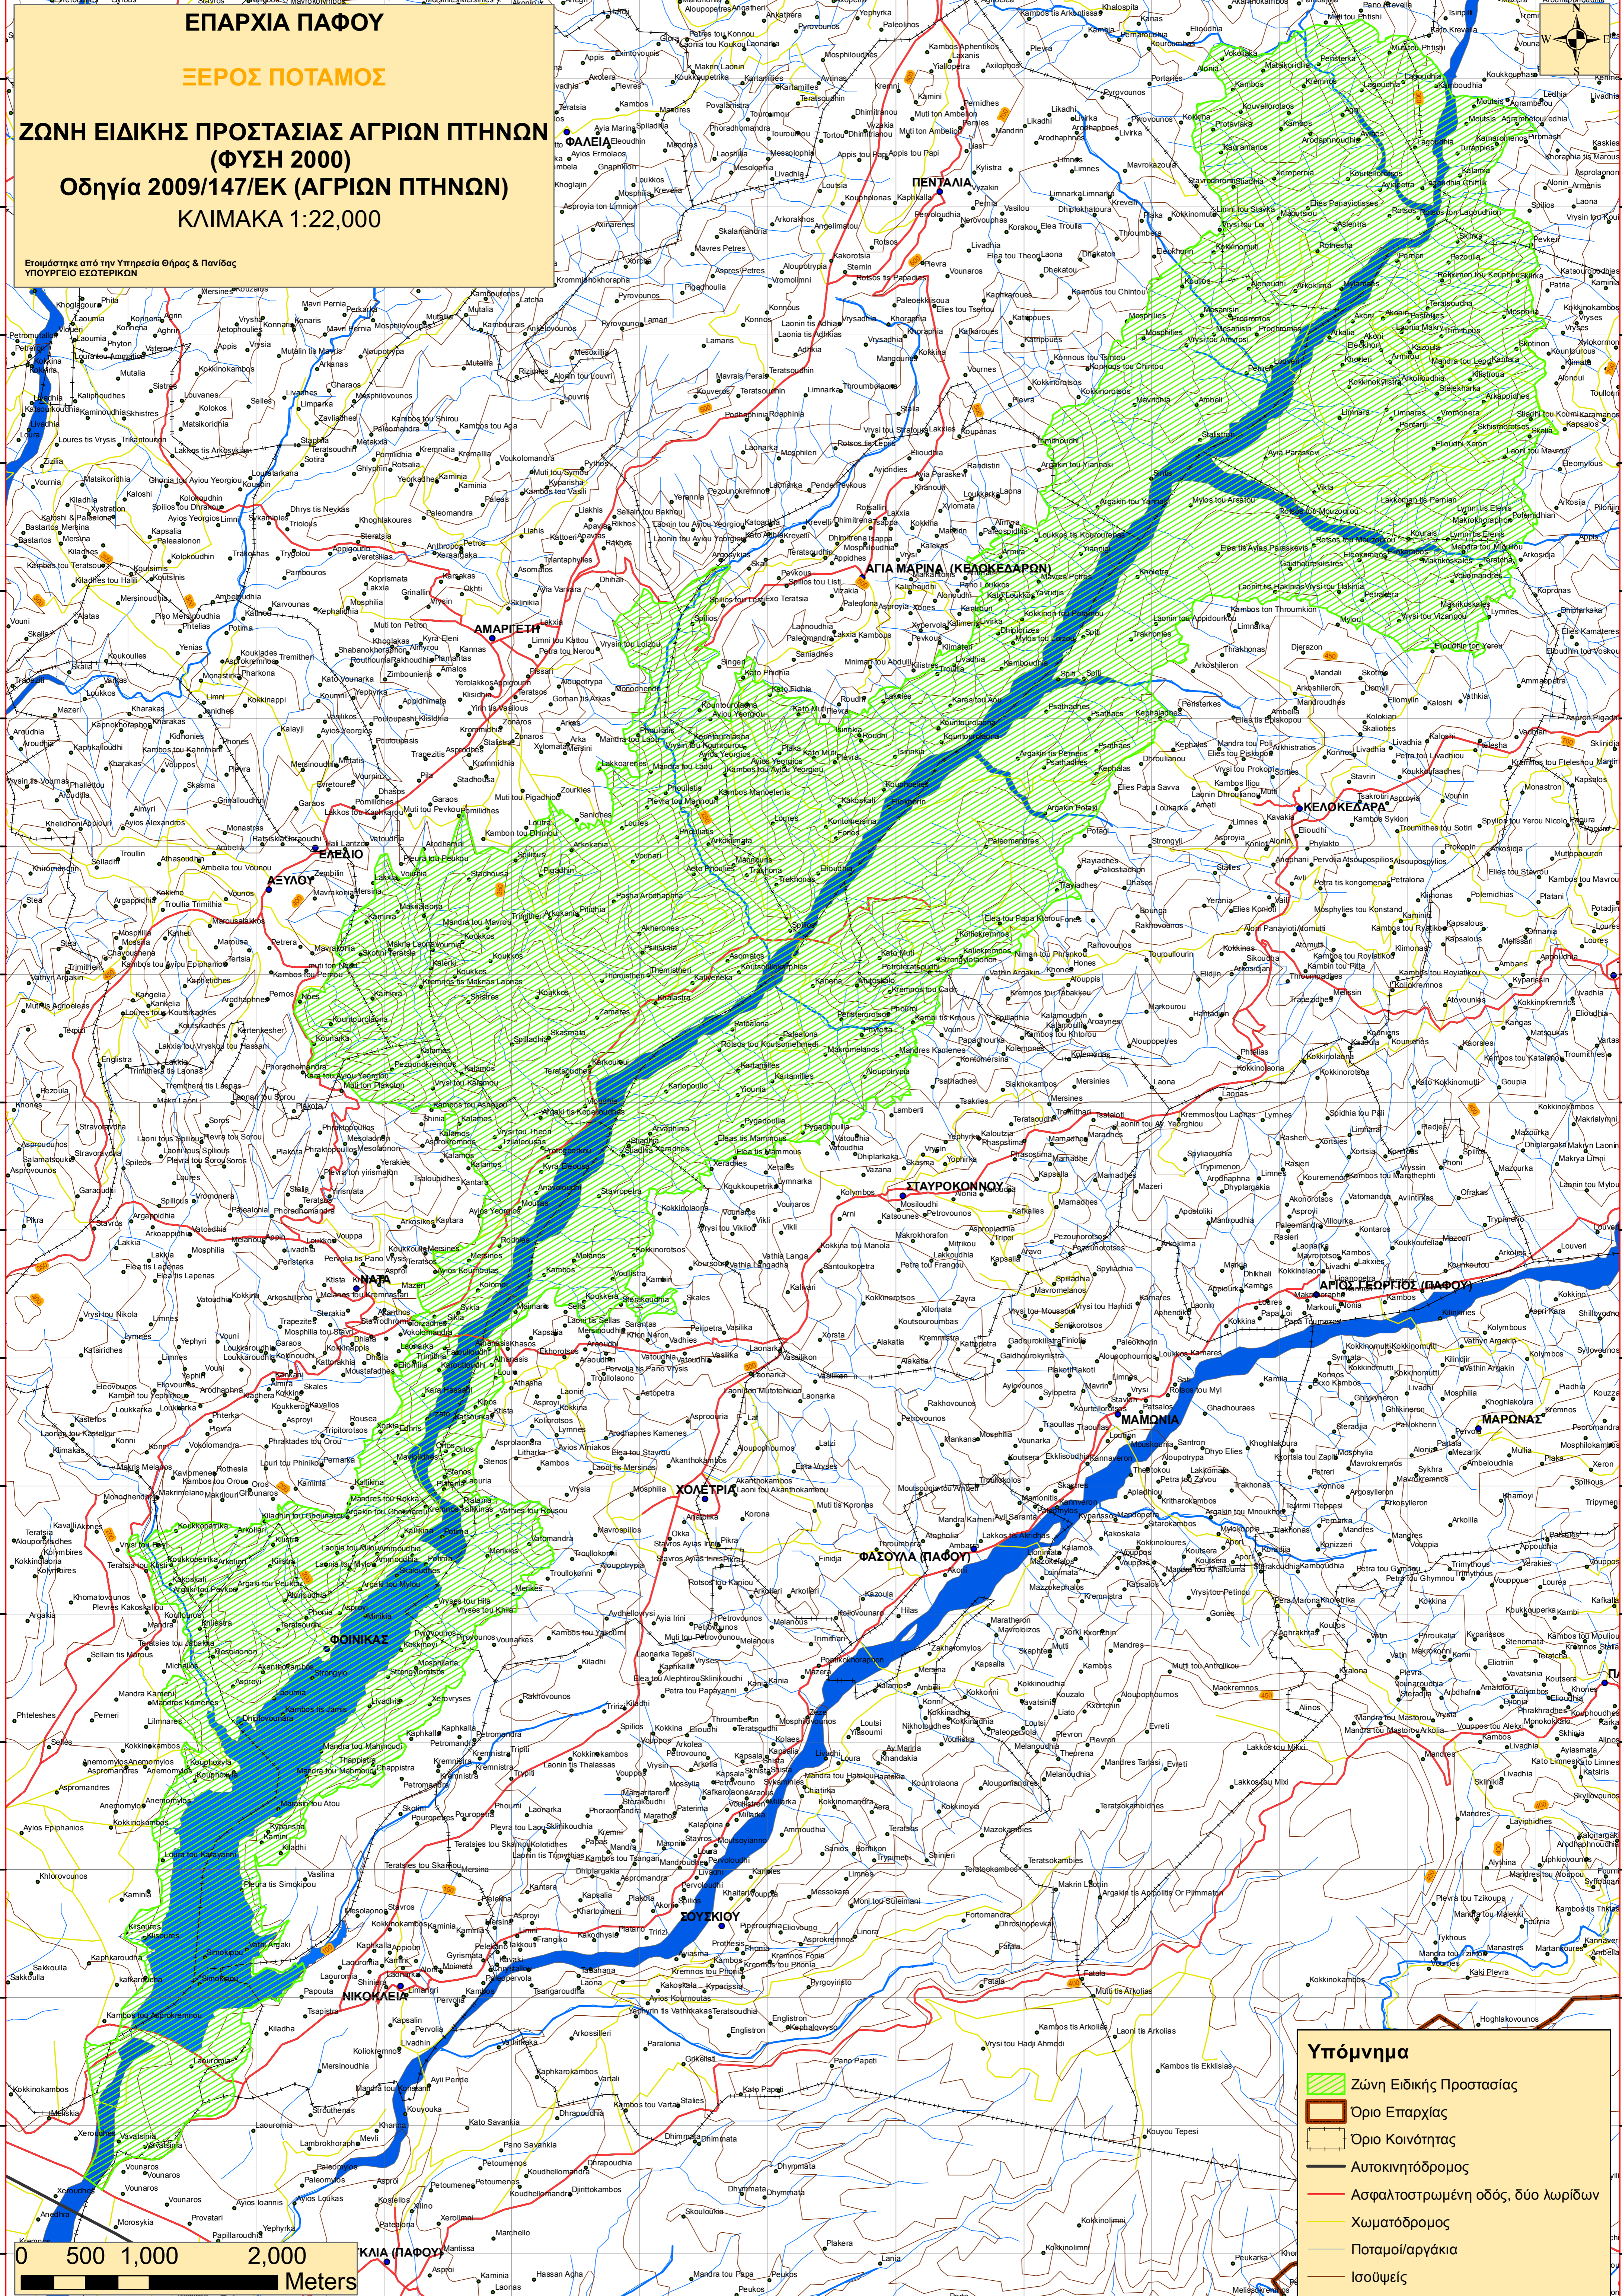

# ΕΠΑΡΧΙΑ ΠΑΦΟΥ

## ΞΕΡΟΣ ΠΟΤΑΜΟΣ

**ΖΩΝΗ ΕΙΔΙΚΗΣ ΠΡΟΣΤΑΣΙΑΣ ΑΓΡΙΩΝ ΠΤΗΝΩΝ  
(ΦΥΣΗ 2000)**  
**Οδηγία 2009/147/ΕΚ (ΑΓΡΙΩΝ ΠΤΗΝΩΝ)**  
**ΚΛΙΜΑΚΑ 1:22,000**

Ετοιμάστηκε από την Υπηρεσία Θήρας & Πανίδας  
ΥΠΟΥΡΓΕΙΟ ΕΣΩΤΕΡΙΚΩΝ

**Υπόμνημα**

- Ζώνη Ειδικής Προστασίας
- Όριο Επαρχίας
- Όριο Κοινότητας
- Αυτοκινητόδρομος
- Ασφαλτοστρωμένη οδός, δύο λωρίδων
- Χωματόδρομος
- Ποταμοί/αργακία
- Ισούψεις